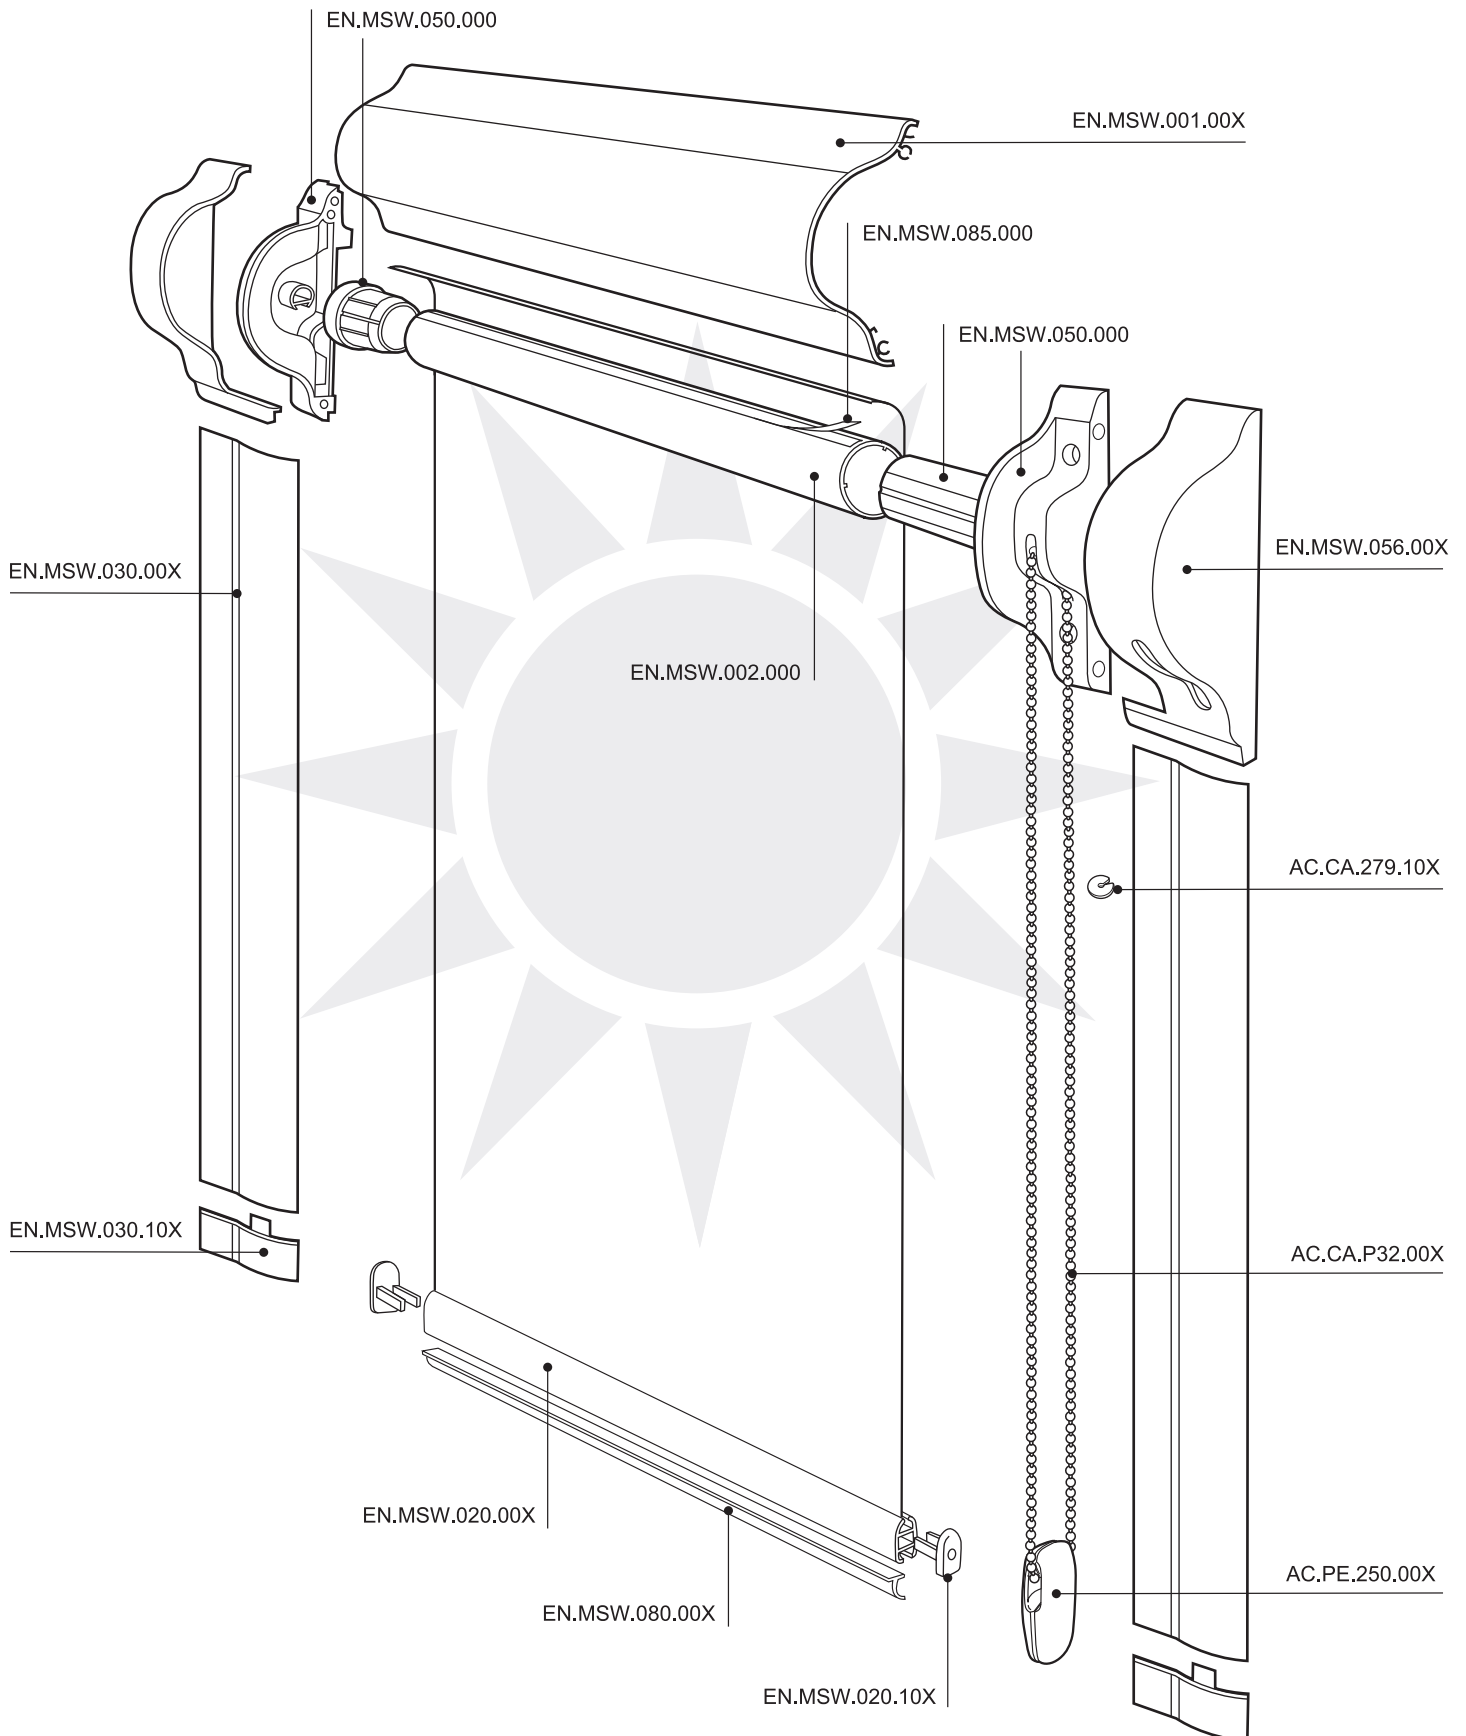

## MANIROL COVERINGS

LA ELEGANCIA DE LAS SOMBRAS

**VISTA FRONTAL  
FRONT VIEW**

**INSTALACIÓN A PARED  
FACE FIX**

**18 mm DIÁMETRO DE ENROLLE - ROLLING DIAMETRE**

FABRIC THICKNESS	OPAQUE 0.318	DARKTEX 0.5	ESSENCE 3% 0.62	DALIA 0.35	ALTEA 0.27	IRIS 0.23
<b>DROP mt</b>						
1	27.5	31.3	34.1	28.1	26.1	25.1
1.25	29.1	33.9	36.6	30	27.7	26.6
1.5	30.8	36.1	39	31.9	29.3	28
1.75	32.8	38.2		33.41	30.5	29.3
2	33.9	40.3		35.4	32.4	30.6
2.25	35.2			36.8	33.2	31.8
2.5	36.7			38.2	34.6	32.7
2.75	37.9			39.6	35.8	33.6
3	39.5				37	34.5

\*COLOR: 0 Transparente / Transparent, 1 Blanco / White, 2 Gris / Grey, 4 Beige / Beige, 5 Negro / Black

Descripción - Description	CÓDIGO - REFERENCE	U.M.	PACK
 <p><b>CADENA PLÁSTICO 3.2MM</b> <b>PLASTIC CHAIN</b></p>	<b>AC.CA.P32.00X</b>	<b>MT</b>	<b>275</b>
 <p><b>UNIÓN CADENA PL.3.2MM</b> <b>PLASTIC CHAIN CONNECTOR 3.2MM</b></p>	<b>AC.CA.274.00X</b>	<b>UN</b>	<b>100</b>
 <p><b>SOPORTE FIJACIÓN CADENA 3.2MM</b> <b>BALL CHAIN CLEAT 3.2MM</b></p>	<b>AC.CA.279.00X</b>	<b>UN</b>	<b>100</b>
 <p><b>TOPE CADENA PL.3.2MM</b> <b>BALL CHAIN LIMITER 3.2MM</b></p>	<b>AC.CA.279.10X</b>	<b>UN</b>	<b>500</b>
 <p><b>TAPA GUÍA LAT.AL.MSW</b> <b>MINI SWIFT BOTTOM END CAP FOR SIDE CHANEL</b></p>	<b>EN.MSW.030.101</b>	<b>SET</b>	<b>100</b>
 <p><b>TAPAS PERFÍL BASE MSW</b> <b>MINI SWIFT BOTTOM END CAP</b></p>	<b>EN.MSW.020.10X</b>	<b>UN</b>	<b>100</b>