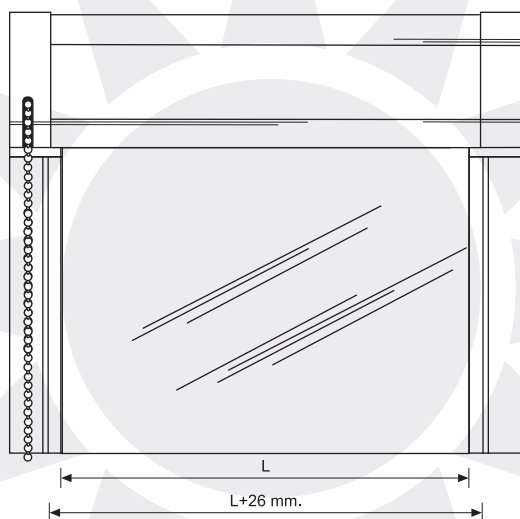

## MANIROL COVERINGS

LA ELEGANCIA DE LAS SOMBRAS

**VISTA FRONTAL  
FRONT VIEW**

**INSTALACIÓN A PARED  
FACE FIX**

**18 mm DIÁMETRO DE ENROLLE - ROLLING DIAMETRE**

FABRIC THICKNESS	OPAQUE 0.318	DARKTEX 0.5	ESSENCE 3% 0.62	DALIA 0.35	ALTEA 0.27	IRIS 0.23
<b>DROP mt</b>						
1	27.5	31.3	34.1	28.1	26.1	25.1
1.25	29.1	33.9	36.6	30	27.7	26.6
1.5	30.8	36.1	39	31.9	29.3	28
1.75	32.8	38.2		33.41	30.5	29.3
2	33.9	40.3		35.4	32.4	30.6
2.25	35.2			36.8	33.2	31.8
2.5	36.7			38.2	34.6	32.7
2.75	37.9			39.6	35.8	33.6
3	39.5				37	34.5

\*COLOR: 0 Transparente / Transparent, 1 Blanco / White, 2 Gris / Grey, 4 Beige / Beige, 5 Negro / Black

Descripción - Description	CÓDIGO - REFERENCE	U.M.	PACK
 <p><b>CADENA PLÁSTICO 3.2MM</b> <b>PLASTIC CHAIN</b></p>	<b>AC.CA.P32.00X</b>	<b>MT</b>	<b>275</b>
 <p><b>UNIÓN CADENA PL.3.2MM</b> <b>PLASTIC CHAIN CONNECTOR 3.2MM</b></p>	<b>AC.CA.274.00X</b>	<b>UN</b>	<b>100</b>
 <p><b>SOPORTE FIJACIÓN CADENA 3.2MM</b> <b>BALL CHAIN CLEAT 3.2MM</b></p>	<b>AC.CA.279.00X</b>	<b>UN</b>	<b>100</b>
 <p><b>TOPE CADENA PL.3.2MM</b> <b>BALL CHAIN LIMITER 3.2MM</b></p>	<b>AC.CA.279.10X</b>	<b>UN</b>	<b>500</b>
 <p><b>TAPA GUÍA LAT.AL.MSW</b> <b>MINI SWIFT BOTTOM END CAP FOR SIDE CHANEL</b></p>	<b>EN.MSW.030.101</b>	<b>SET</b>	<b>100</b>
 <p><b>TAPAS PERFÍL BASE MSW</b> <b>MINI SWIFT BOTTOM END CAP</b></p>	<b>EN.MSW.020.10X</b>	<b>UN</b>	<b>100</b>