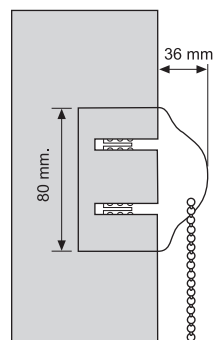

## MANIROL COVERINGS

LA ELEGANCIA DE LAS SOMBRAS

**VISTA FRONTAL  
FRONT VIEW**

**INSTALACIÓN A PARED  
FACE FIX**

**18 mm DIÁMETRO DE ENROLLE - ROLLING DIAMETRE**

FABRIC THICKNESS	OPAQUE 0.318	DARKTEX 0.5	ESSENCE 3% 0.62	DALIA 0.35	ALTEA 0.27	IRIS 0.23
<b>DROP mt</b>						
1	27.5	31.3	34.1	28.1	26.1	25.1
1.25	29.1	33.9	36.6	30	27.7	26.6
1.5	30.8	36.1	39	31.9	29.3	28
1.75	32.8	38.2		33.41	30.5	29.3
2	33.9	40.3		35.4	32.4	30.6
2.25	35.2			36.8	33.2	31.8
2.5	36.7			38.2	34.6	32.7
2.75	37.9			39.6	35.8	33.6
3	39.5				37	34.5

\*COLOR: 0 Transparente / Transparent, 1 Blanco / White, 2 Gris / Grey, 4 Beige / Beige, 5 Negro / Black

Descripción - Description	CÓDIGO - REFERENCE	U.M.	PACK
 <p><b>CADENA PLÁSTICO 3.2MM</b> <b>PLASTIC CHAIN</b></p>	<b>AC.CA.P32.00X</b>	<b>MT</b>	<b>275</b>
 <p><b>UNIÓN CADENA PL.3.2MM</b> <b>PLASTIC CHAIN CONNECTOR 3.2MM</b></p>	<b>AC.CA.274.00X</b>	<b>UN</b>	<b>100</b>
 <p><b>SOPORTE FIJACIÓN CADENA 3.2MM</b> <b>BALL CHAIN CLEAT 3.2MM</b></p>	<b>AC.CA.279.00X</b>	<b>UN</b>	<b>100</b>
 <p><b>TOPE CADENA PL.3.2MM</b> <b>BALL CHAIN LIMITER 3.2MM</b></p>	<b>AC.CA.279.10X</b>	<b>UN</b>	<b>500</b>
 <p><b>TAPA GUÍA LAT.AL.MSW</b> <b>MINI SWIFT BOTTOM END CAP FOR SIDE CHANEL</b></p>	<b>EN.MSW.030.101</b>	<b>SET</b>	<b>100</b>
 <p><b>TAPAS PERFÍL BASE MSW</b> <b>MINI SWIFT BOTTOM END CAP</b></p>	<b>EN.MSW.020.10X</b>	<b>UN</b>	<b>100</b>