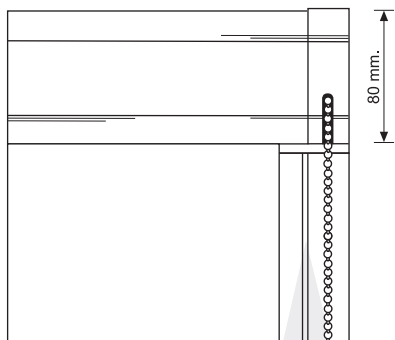

## MANIROL COVERINGS

LA ELEGANCIA DE LAS SOMBRAS

**VISTA FRONTAL  
FRONT VIEW**

**INSTALACIÓN A PARED  
FACE FIX**

**18 mm DIÁMETRO DE ENROLLE - ROLLING DIAMETRE**

FABRIC THICKNESS	OPAQUE 0.318	DARKTEX 0.5	ESSENCE 3% 0.62	DALIA 0.35	ALTEA 0.27	IRIS 0.23
<b>DROP mt</b>						
1	27.5	31.3	34.1	28.1	26.1	25.1
1.25	29.1	33.9	36.6	30	27.7	26.6
1.5	30.8	36.1	39	31.9	29.3	28
1.75	32.8	38.2		33.41	30.5	29.3
2	33.9	40.3		35.4	32.4	30.6
2.25	35.2			36.8	33.2	31.8
2.5	36.7			38.2	34.6	32.7
2.75	37.9			39.6	35.8	33.6
3	39.5				37	34.5

\*COLOR: 0 Transparente / Transparent, 1 Blanco / White, 2 Gris / Grey, 4 Beige / Beige, 5 Negro / Black

Descripción - Description	CÓDIGO - REFERENCE	U.M.	PACK
 <p><b>CADENA PLÁSTICO 3.2MM</b> <b>PLASTIC CHAIN</b></p>	<b>AC.CA.P32.00X</b>	<b>MT</b>	<b>275</b>
 <p><b>UNIÓN CADENA PL.3.2MM</b> <b>PLASTIC CHAIN CONNECTOR 3.2MM</b></p>	<b>AC.CA.274.00X</b>	<b>UN</b>	<b>100</b>
 <p><b>SOPORTE FIJACIÓN CADENA 3.2MM</b> <b>BALL CHAIN CLEAT 3.2MM</b></p>	<b>AC.CA.279.00X</b>	<b>UN</b>	<b>100</b>
 <p><b>TOPE CADENA PL.3.2MM</b> <b>BALL CHAIN LIMITER 3.2MM</b></p>	<b>AC.CA.279.10X</b>	<b>UN</b>	<b>500</b>
 <p><b>TAPA GUÍA LAT.AL.MSW</b> <b>MINI SWIFT BOTTOM END CAP FOR SIDE CHANEL</b></p>	<b>EN.MSW.030.101</b>	<b>SET</b>	<b>100</b>
 <p><b>TAPAS PERFÍL BASE MSW</b> <b>MINI SWIFT BOTTOM END CAP</b></p>	<b>EN.MSW.020.10X</b>	<b>UN</b>	<b>100</b>